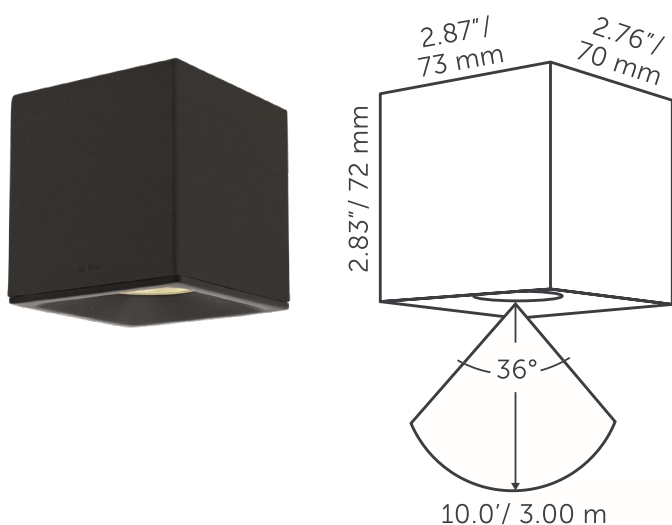

## DIMENSIONS

Length: 2.87" / 73 mm  
 Width: 2.76" / 70 mm  
 Height: 2.83" / 72 mm  
 Diameter: -  
 Total height: -  
 Recess depth: -

## PROTECTION RATING

IP : 55

Distance		Light circle 0-180°		Light circle 90-270°		Illuminance
[m]	[ft]	[m]	[ft]	[m]	[ft]	[lux]
1.50	4.92	0.97	3.20	0.97	3.20	58.67
2.00	6.56	1.30	4.26	1.30	4.26	33.00
2.50	8.20	1.62	5.33	1.62	5.33	21.12
3.00	9.84	1.95	6.40	1.95	6.40	14.67
3.50	11.48	2.27	7.46	2.27	7.46	10.78
4.00	13.12	2.60	8.53	2.60	8.53	8.25
0.30	1.00	0.20	0.65	0.20	0.65	1428.32