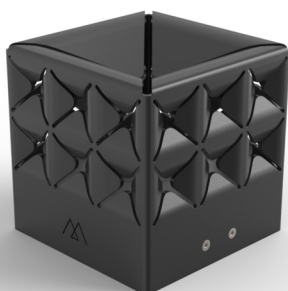

LP6505

La Lampe Popup Édition Limitée

Couleur

-  Citron Vert
-  Vert Biscay
-  Crepuscule

En Detail

[See it on the web](#)

Dimensions

Largeur : 10.5 cm
Hauteur : 10.5 cm
Profondeur : 10.5 cm
Poids : 0.5 Kg

Informations Emballage

Largeur : 12.5 cm
Hauteur : 15.5 cm
Profondeur : 12.5 cm
Poids : 0.7 Kg
Pcs. per Carton: 1

Compositions

Corps : Aluminium
Finition : Peinture cuite au four

Module Solaire

Lumen : 100
Autonomie : 6-10 heures
Temps de Chargement : 5 heures
Durée de vie : 1000 Cycles
Temps de Chargement USB (1.5A) : 3.5 heures
Bluetooth : 4.0