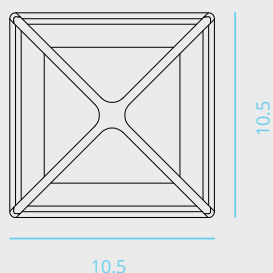

LP6505

La Lampe Popup Édition Limitée

Couleur

-  Citron Vert
-  Vert Biscay
-  Crepuscule

En Detail

[See it on the web](#)

Dimensions

Largeur : 10.5 cm
Hauteur : 10.5 cm
Profondeur : 10.5 cm
Poids : 0.5 Kg

Informations Emballage

Largeur : 12.5 cm
Hauteur : 15.5 cm
Profondeur : 12.5 cm
Poids : 0.7 Kg
Pcs. per Carton: 1

Compositions

Corps : Aluminium
Finition : Peinture cuite au four

Module Solaire

Lumen : 100
Autonomie : 6-10 heures
Temps de Chargement : 5 heures
Durée de vie : 1000 Cycles
Temps de Chargement USB (1.5A) : 3.5 heures
Bluetooth : 4.0