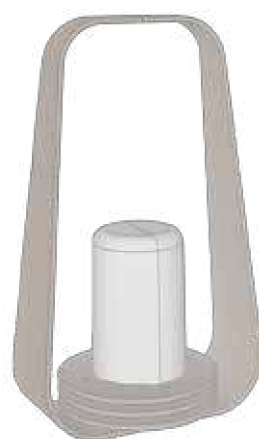

... porteur de lumière

## Lanterne autonome Boucle

prix : 324 € TTC (270 € HT)

· destination :  
éclairage d'entrées, de terrasses, de balcons, ...

· finition peinture époxy  
· dimensions : 180 x 120 x 300 mm

gris anthracite  
(RAL 7021)

rouille Corten

### LAMPE LED RECHARGEABLE / AUTONOME

- 300 LUMENS
- 2700° K.
- 3 puissances : 1W / 3W / 5W
- intensité réglable
- étanche IP 54
- recharge secteur
- autonomie : de 5H. à 25H.