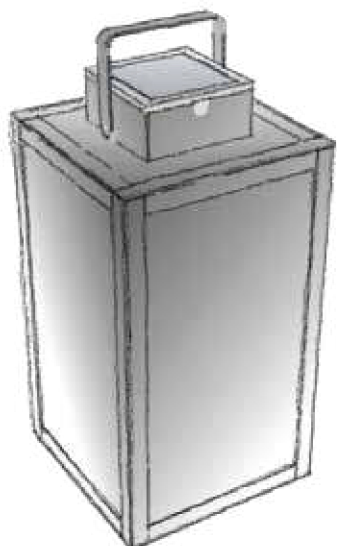

Noir intense et Blanc chaud

Lanterne solaire LAS 500 noire

prix : 672 € TTC (560 € HT)

· destination :
lanternes, décoration terrasses, patios, pelouses ...

- détecteur de présence
- finition peinture époxy
- structure acier 15/10°mm
- Acryl satiné ou verre 3 mm sur demande
- dimensions : 245 x 245 x 495 mm

gris anthracite
(RAL 7021)

rouille Corten

- BLOC SOLAIRE
KYBSUN (KYB 010)
- 500 LUMENS
 - 10 LED
 - 3000° K. / blanc chaud
 - puissance : 3W
 - intensité réglable
 - étanche IP 55
 - recharge : solaire ou secteur
 - autonomie : de 5 H. à 200 H.