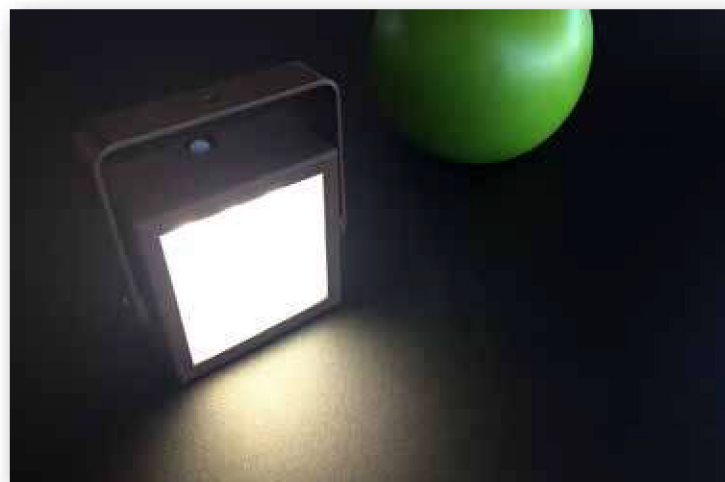

à porter, à suspendre, à fixer
LYXY

prix : 212,40 € TTC (177 € HT)

- destination :
 - * lanterne
 - * applique, éclairage de façades (orientation SUD)
 - * suspension, éclairage de tables, d'arbres, ...

- détecteur de présence
- structure acier 15/10° / diffusant polycarbonate
- finition peinture époxy
- dimensions : 125 x 125 x 125 mm

gris anthracite
(RAL 7021)

rouille Corten

- BLOC SOLAIRE
KYBSUN (KYB 010)
- 500 LUMENS
 - 10 LED
 - 3000° K. / blanc chaud
 - puissance : 3W
 - intensité réglable
 - étanche IP 55
 - recharge : solaire ou secteur
 - autonomie : de 5 H. à 200 H.