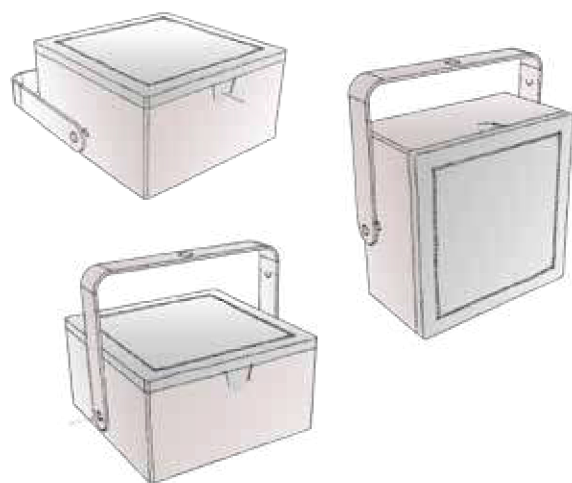

à porter, à suspendre, à fixer
LYXY

prix : 212,40 € TTC (177 € HT)

- destination :
 - * lanterne
 - * applique, éclairage de façades (orientation SUD)
 - * suspension, éclairage de tables, d'arbres, ...

- détecteur de présence
- structure acier 15/10° / diffusant polycarbonate
- finition peinture époxy
- dimensions : 125 x 125 x 125 mm

gris anthracite
(RAL 7021)

rouille Corten

- BLOC SOLAIRE
KYBSUN (KYB 010)
- 500 LUMENS
 - 10 LED
 - 3000° K. / blanc chaud
 - puissance : 3W
 - intensité réglable
 - étanche IP 55
 - recharge : solaire ou secteur
 - autonomie : de 5 H. à 200 H.