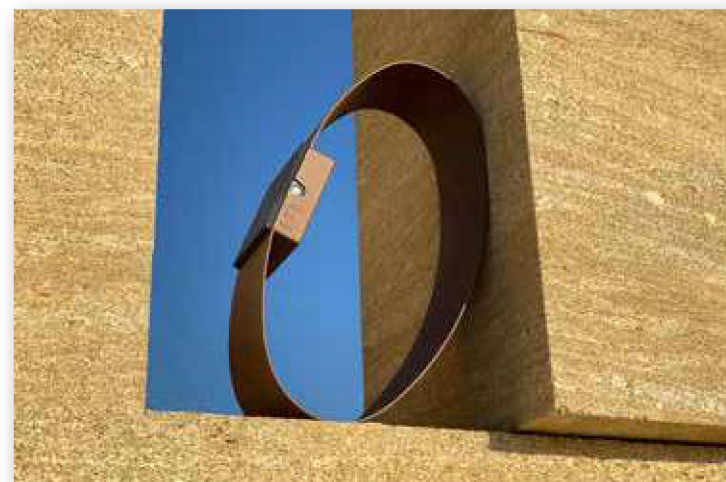

ombre et lumière

RING

prix : 691,20 € TTC (576 € HT)

· destination :
éclairage d'entrées, de terrasses, de balcons, ...

- détecteur de présence
- cadran solaire le jour
- finition peinture époxy
- dimensions : 500 x 250 x 125 mm

gris anthracite
(RAL 7021)

rouille Corten

- BLOC SOLAIRE
KYBSUN (KYB 010)
- 500 LUMENS
 - 10 LED
 - 3000° K. / blanc chaud
 - puissance : 3W
 - intensité réglable
 - étanche IP 55
 - recharge : solaire ou secteur
 - autonomie : de 5 H. à 200 H.